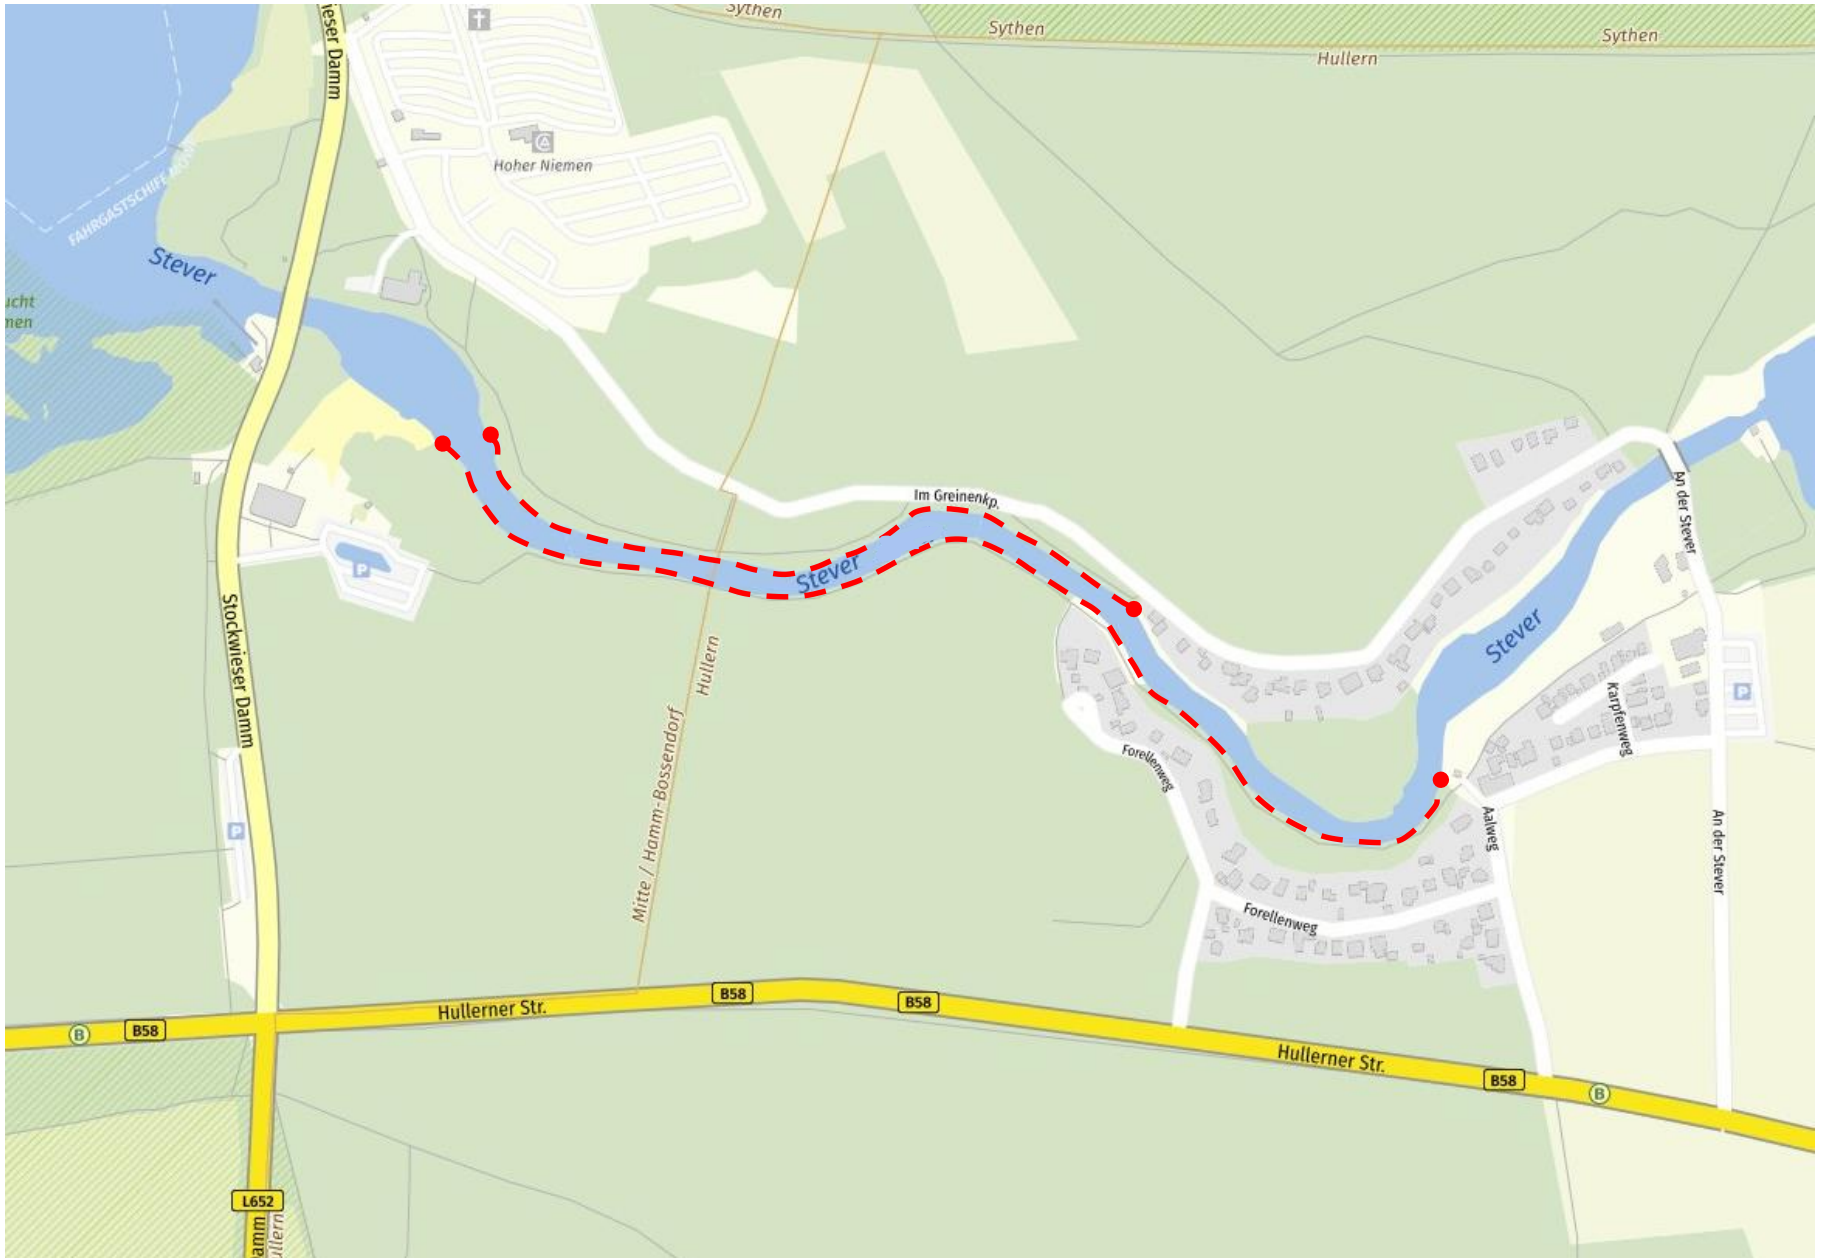

Oberstever

Angelstrecke ASV-Haltern