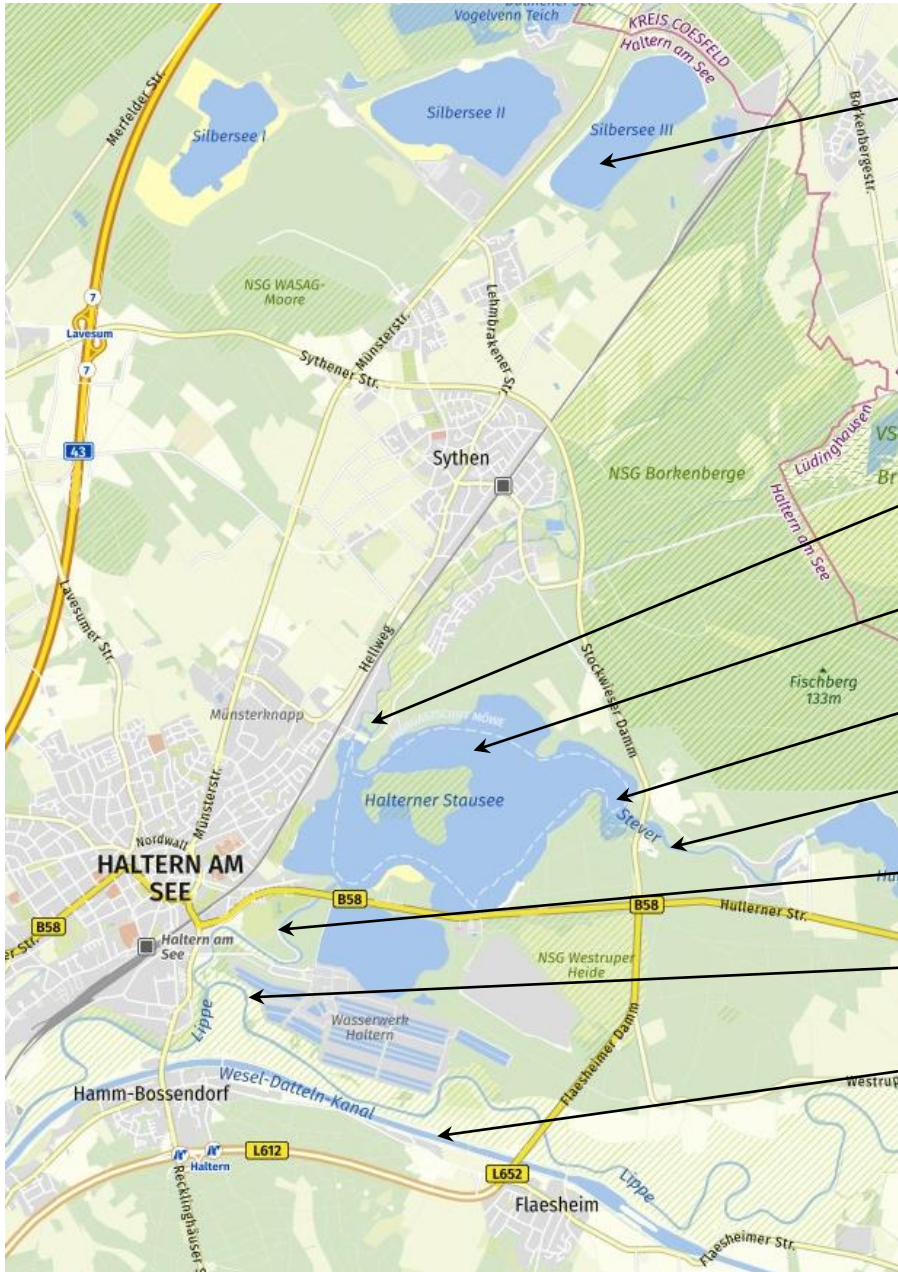

# Gesamtübersicht „alle Gewässer“

Silbersee III

Mühlbach

Stausee, Gelsenwasser

Stausee, Niemener Bucht

Oberstever

Unterstever

Lippe

# Silbersee III

 Angelstrecke ASV-Haltern

# Kanal

Angelstrecke Kanal

# Stausee Haltern, Gelsenwasser Bereiche

 Angelstrecke Stausee Gelsenwasser